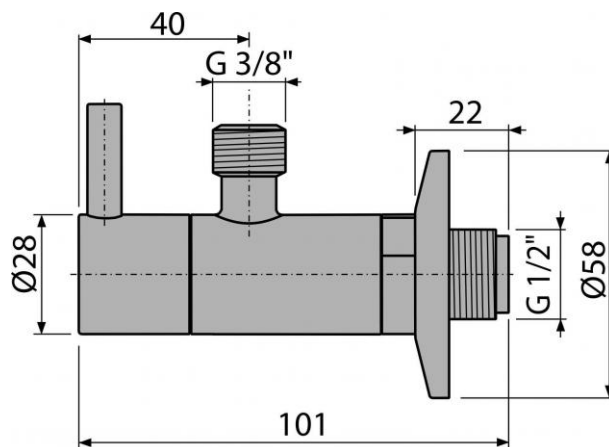

ARV001

Ventil rohový s filtrem 1/2"×3/8", kulatý

Použití:

Pro montáž na omítku
Pro připojení stojánkových vodovodních baterií

Vlastnosti:

- Obsahuje filtr na nečistoty
- Kulatý design
- Designově kompatibilní s umyvadlovým sifonem A400
- Materiál: kov s chromovou povrchovou úpravou

Rozsah dodávky:

- Ventil
- Rozeta kovová

Objednací číslo:

Kód	EAN
ARV001	8594045930887

ARV001

Ventil rohový s filtrem 1/2"×3/8", kulatý

Technické parametry:

- Závit 6/4 "
- Přípojka na hadici 17-23 mm

Záruka:

2/3 let

Hmotnost (kus)	0,3338 kg
Hmotnost (balení)	18,563 kg
Hmotnost (paleta)	539,764 kg
Rozměr (kus)	150×45×65 mm
Rozměr (balení)	390×240×300 mm
Množství (balení)	60 ks
Množství (paleta)	1680 ks