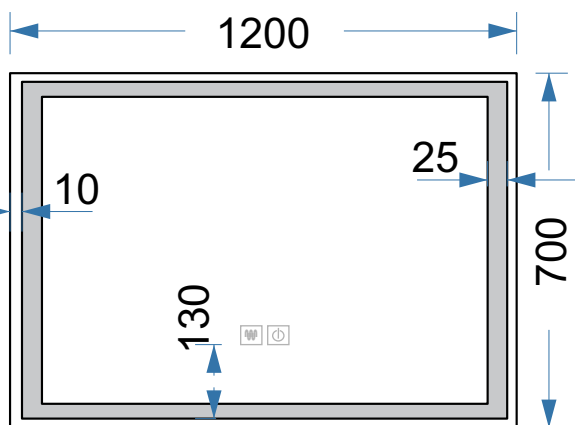

Pohled zřepředu
Front view

Boční pohled
Side view

Pohled zezadu
Rear view

Ovládání / Control

LED osvětlení (zap/vyp)
Podržení nastavení intenzity světla

Vyhřívání (zap/vyp)
Anti-fogging (on/off)

Dodáváno včetně kabelu s vidlicí 230 V - 2pin M (bílá barva, délka 1100 mm)
Supplied with cable 230 V - 2pin M plug (white color, length 1100 mm)

Celkový výkon LED diod/
Total power of the LED lamps

TENERIFE

BCH1D1A4

120x70 cm

26,4 W

PARAMETRY/PARAMETERS

Síla skla/Glass thickness:	5 mm
Celková hloubka/Total depth:	35 mm
Materiál/Material:	sklo, hliník / glass, aluminium
Doplňkové funkce/Additional features:	vyhřívání proti zamlžení, stmívání světla, dotykový spínač/ anti-fogging, dimmer, touch switch
Jmenovité napětí/Feeding tension:	230 V
Frekvence/Frequency:	50 Hz
Druh osvětlení/Type of lighting:	12 V LED, 4000 K
Třída izolace/Insulation class:	IP44
Světelný tok/Luminous Flux:	2640 lm
Certifikace/Certifications:	CE