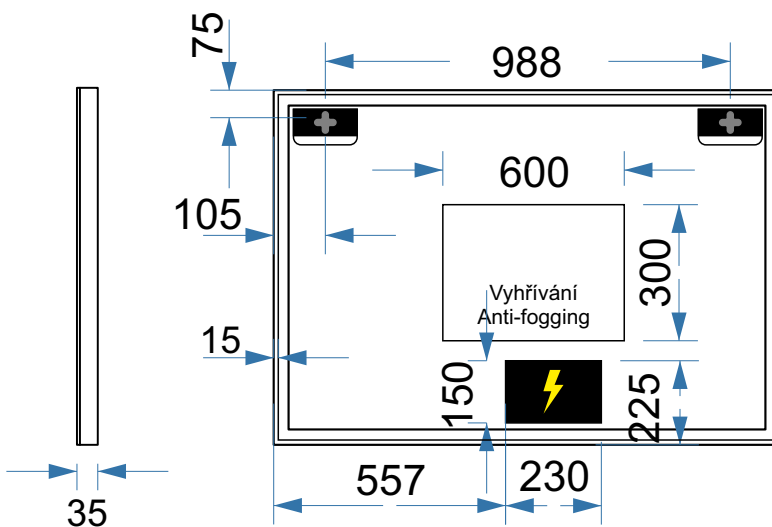

Pohled zřepředu
Front view

Boční pohled
Side view

Pohled zezadu
Rear view

Ovládání / Control

LED osvětlení (zap/vyp)
Podržení nastavení intenzity světla

Vyhřívání (zap/vyp)
Anti-fogging (on/off)

Dodáváno včetně kabelu s vidlicí 230 V - 2pin M (bílá barva, délka 1100 mm)
Supplied with cable 230 V - 2pin M plug (white color, length 1100 mm)

Celkový výkon LED diod/
Total power of the LED lamps

TENERIFE

BCH1D1A4

120x70 cm

26,4 W

PARAMETRY/PARAMETERS

Síla skla/Glass thickness:	5 mm
Celková hloubka/Total depth:	35 mm
Materiál/Material:	sklo, hliník / glass, aluminium
Doplňkové funkce/Additional features:	vyhřívání proti zamlžení, stmívání světla, dotykový spínač/ anti-fogging, dimmer, touch switch
Jmenovité napětí/Feeding tension:	230 V
Frekvence/Frequency:	50 Hz
Druh osvětlení/Type of lighting:	12 V LED, 4000 K
Třída izolace/Insulation class:	IP44
Světelný tok/Luminous Flux:	2640 lm
Certifikace/Certifications:	CE