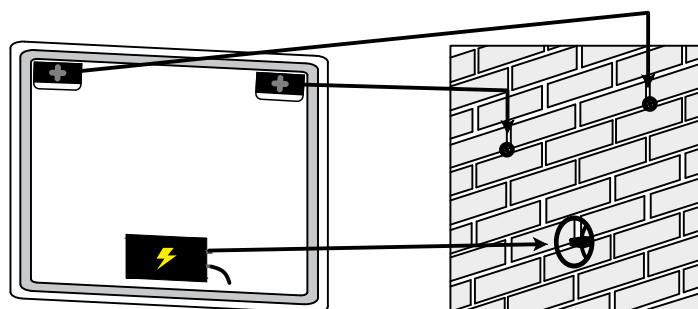

Pohled zřepředu
Front view

Boční pohled
Side view

Pohled zezadu
Rear view

Ovládání / Control

LED osvětlení (zap/vyp)
Podržení nastavení intenzity světla

Vyhřívání (zap/vyp)
Anti-fogging (on/off)

Dodáváno včetně kabelu s vidlicí 230 V - 2pin M (bílá barva, délka 1100 mm)
Supplied with cable 230 V - 2pin M plug (white color, length 1100 mm)

Celkový výkon LED diod/
Total power of the LED lamps

TENERIFE

BCH1D1A4

120x70 cm

26,4 W

PARAMETRY/PARAMETERS

Síla skla/Glass thickness:	5 mm
Celková hloubka/Total depth:	35 mm
Materiál/Material:	sklo, hliník / glass, aluminium
Doplňkové funkce/Additional features:	vyhřívání proti zamlžení, stmívání světla, dotykový spínač/ anti-fogging, dimmer, touch switch
Jmenovité napětí/Feeding tension:	230 V
Frekvence/Frequency:	50 Hz
Druh osvětlení/Type of lighting:	12 V LED, 4000 K
Třída izolace/Insulation class:	IP44
Světelný tok/Luminous Flux:	2640 lm
Certifikace/Certifications:	CE