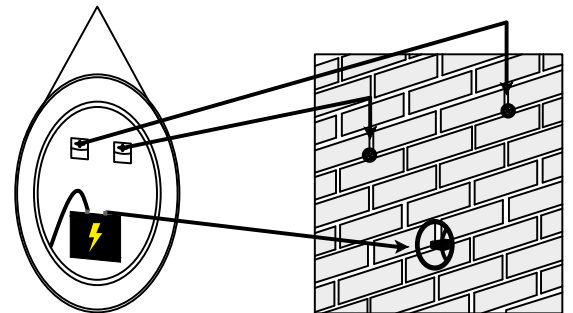

Pohled zepředu
Front view

Boční pohled
Side view

Pohled zezadu
Rear view

Ovládání / Control

LED osvětlení (zap/vyp)
Podržení nastavení intenzity světla

LED lighting (on/off)
Hold to adjust light intensity

Vyhřívání (zap/vyp)
Anti-fogging (on/off)

Dodáváno včetně kabelu s vidlicí 230 V - 2pin M (bílá barva, délka 1100 mm)
Supplied with cable 230 V - 2pin M plug (white color, length 1100 mm)

Celkový výkon LED diod/
Total power of the LED lamps

SANTORINI

BCH1A1A1

Ø 80 cm

20 W

PARAMETRY/PARAMETERS

Síla skla/Glass thickness:	5 mm
Celková hloubka/Total depth:	40 mm
Materiál/Material:	sklo, hliník / glass, aluminium
Doplňkové funkce/Additional features:	vyhřívání proti zamlžení, stmívání světla, dotykový spínač/ anti-fogging, dimmer, touch switch
Jmenovité napětí/Feeding tension:	230 V
Frekvence/Frequency:	50 Hz
Druh osvětlení/Type of lighting:	12 V LED, 4000 K
Třída izolace/Insulation class:	IP44
Světelný tok/Luminous Flux:	2000 lm
Certifikace/Certifications:	CE