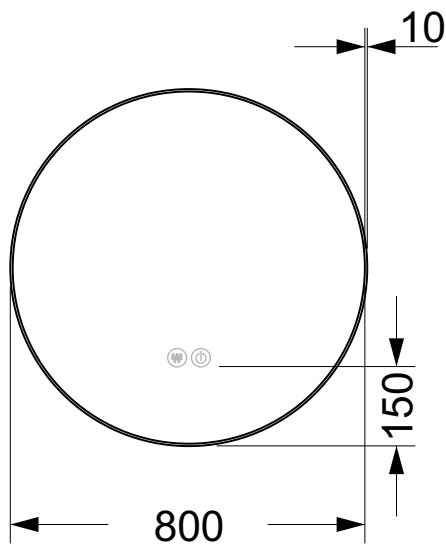

Pohled zepředu
Front view