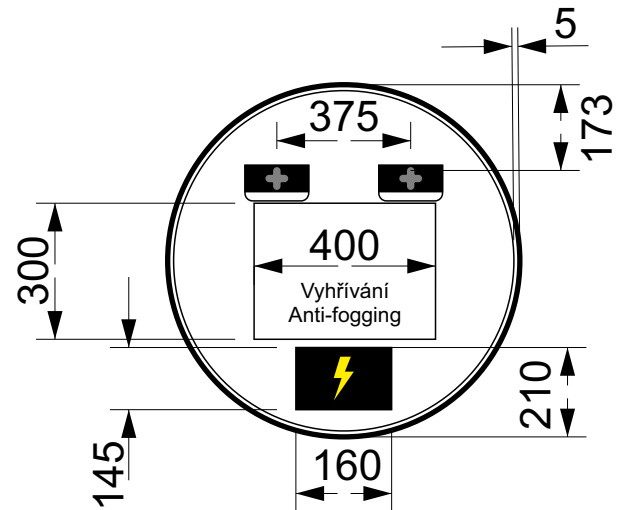

Pohled zepředu
Front view

Boční pohled
Side view

Pohled zezadu
Rear view

Ovládání / Control

LED osvětlení (zap/vyp)
Podržení nastavení intenzity světla

LED lighting (on/off)
Hold to adjust light intensity

Vyhřívání (zap/vyp)
Anti-fogging (on/off)

Dodáváno včetně kabelu s vidlicí 230 V - 2pin M (bílá barva, délka 1100 mm)
Supplied with cable 230 V - 2pin M plug (white color, length 1100 mm)

Celkový výkon LED diod/
Total power of the LED lamps

SANTORINI

BCH1A1A1

Ø 80 cm

20 W

PARAMETRY/PARAMETERS

Síla skla/Glass thickness:	5 mm
Celková hloubka/Total depth:	40 mm
Materiál/Material:	sklo, hliník / glass, aluminium
Doplňkové funkce/Additional features:	vyhřívání proti zamlžení, stmívání světla, dotykový spínač/ anti-fogging, dimmer, touch switch
Jmenovité napětí/Feeding tension:	230 V
Frekvence/Frequency:	50 Hz
Druh osvětlení/Type of lighting:	12 V LED, 4000 K
Třída izolace/Insulation class:	IP44
Světelný tok/Luminous Flux:	2000 lm
Certifikace/Certifications:	CE