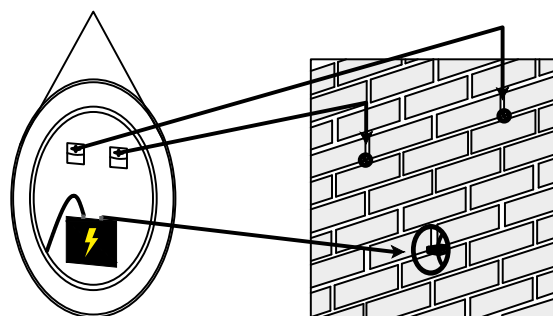

Ovládání / Control

LED osvětlení (zap/vyp)
Podržení nastavení intenzity světla
LED lighting (on/off)
Hold to adjust light intensity

Vyhřívání (zap/vyp)
Anti-fogging (on/off)

Držák popruhu
Belt holder

Dodáváno včetně kabelu s vidlicí 230 V - 2pin M (bílá barva, délka 1100 mm)
Supplied with cable 230 V - 2pin M plug (white color, length 1100 mm)

Celkový výkon LED diod/
Total power of the LED lamps

BALI

BCH1B1A1

Ø 80 cm

16,8 W

PARAMETRY/PARAMETERS

Síla skla/Glass thickness:	5 mm
Celková hloubka/Total depth:	40 mm
Materiál/Material:	sklo, hliník, kůže/glass, aluminium, leather
Doplňkové funkce/Additional features:	vyhřívání proti zamlžení, stmívání světla, dotykový spínač/ anti-fogging, dimmer, touch switch
Jmenovité napětí/Feeding tension:	230 V
Frekvence/Frequency:	50 Hz
Druh osvětlení/Type of lighting:	12 V LED, 4000 K
Třída izolace/Insulation class:	IP44
Světelný tok/Luminous Flux:	1680 lm
Certifikace/Certifications:	CE