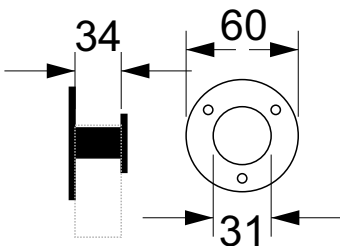

Ovládání / Control

LED osvětlení (zap/vyp)
Podržení nastavení intenzity světla
LED lighting (on/off)
Hold to adjust light intensity

Vyhřívání (zap/vyp)
Anti-fogging (on/off)

Držák popruhu
Belt holder

Dodáváno včetně kabelu s vidlicí 230 V - 2pin M (bílá barva, délka 1100 mm)
Supplied with cable 230 V - 2pin M plug (white color, length 1100 mm)

Celkový výkon LED diod/
Total power of the LED lamps

BALI

BCH1B1A1

Ø 80 cm

16,8 W

PARAMETRY/PARAMETERS

Síla skla/Glass thickness:	5 mm
Celková hloubka/Total depth:	40 mm
Materiál/Material:	sklo, hliník, kůže/glass, aluminium, leather
Doplňkové funkce/Additional features:	vyhřívání proti zamlžení, stmívání světla, dotykový spínač/ anti-fogging, dimmer, touch switch
Jmenovité napětí/Feeding tension:	230 V
Frekvence/Frequency:	50 Hz
Druh osvětlení/Type of lighting:	12 V LED, 4000 K
Třída izolace/Insulation class:	IP44
Světelný tok/Luminous Flux:	1680 lm
Certifikace/Certifications:	CE