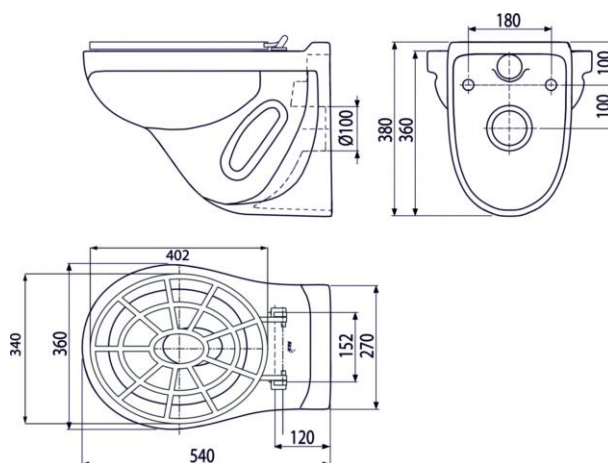

WS ALCA

Výlevka ALCA

Použití:

Pro montáž na zeď

Pro montáž na předstěnové instalační systémy

Vlastnosti:

- Barva: bílá
- Rozteč upevnění 180 mm
- Hluboké splachování
- WC mísa s mřížkou pro výlevky s možností pro připojení na splachovací systémy
- Materiál: keramika

Normy:

ČSN EN 997

Rozsah dodávky:

- Výlevka
- Mřížka
- Panty

Objednávací číslo:

Kód	EAN
WS ALCA	8595580545758

WS ALCA

Výlevka ALCA

Technické parametry:

- Objem splachování 3/6 l

Záruka:

2/2 let

Hmotnost (kus)	15 kg
Hmotnost (balení)	15 kg
Hmotnost (paleta)	202,2 kg
Rozměr (kus)	640×390×440 mm
Rozměr (balení)	– mm
Množství (balení)	1 ks
Množství (paleta)	12 ks