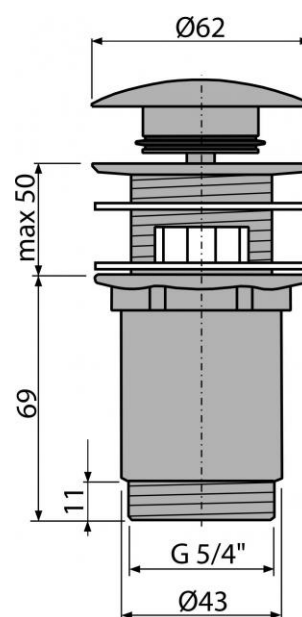

## A392ANTIC

Výpust umyvadlová CLICK/CLACK 5/4" celokovová s přepadem, velká zátka, bronz-antic

### Technické parametry:

- Závít 5/4 "