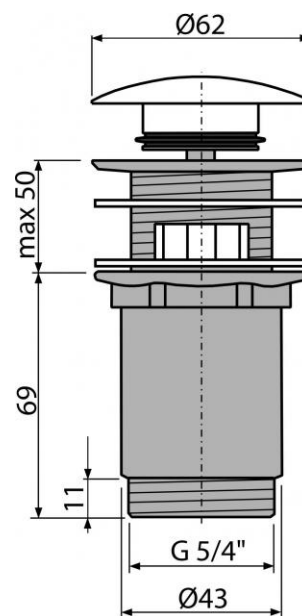

A392B

Výpust umyvadlová CLICK/CLACK 5/4" celokovová s přepadem, velká zátka bílá

Použití:

Pro umyvadla s přepadem

Vlastnosti:

- Závit pro připojení k umyvadlovému sifonu 5/4"
- Povrch je odolný proti mechanickému poškození
- Dlouhá životnost mechanismu CLICK/CLACK
- Materiál: mosaz s chromovou povrchovou úpravou

Normy:

ČSN EN 274

Rozsah dodávky:

- Tělo výpusti
- Kovová zátka s bílou povrchovou úpravou
- Silikonové těsnění 2 ks

Objednací číslo:

Kód	EAN
A392B	8595580539351

A392B

Výpust umyvadlová CLICK/CLACK 5/4" celokovová s přepadem, velká zátka bílá

Technické parametry:

- Závit 5/4 "

Záruka:

2/3 let

Hmotnost (kus)	0,4074 kg
Hmotnost (balení)	12,485 kg
Hmotnost (paleta)	369,58 kg
Rozměr (kus)	150×75×75 mm
Rozměr (balení)	390×240×300 mm
Množství (balení)	30 ks
Množství (paleta)	840 ks