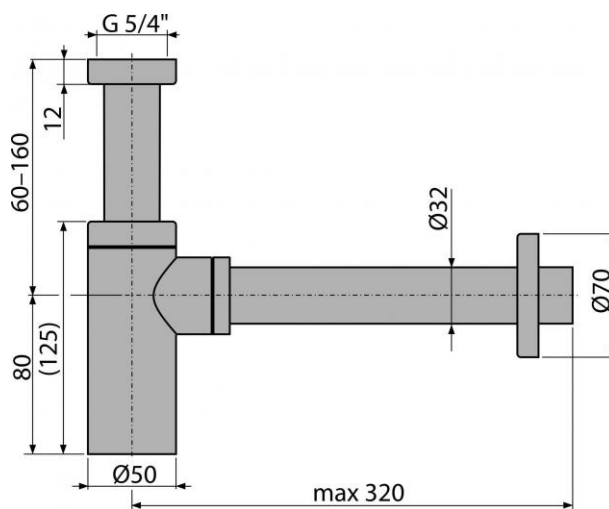

A400

Sifon umyvadlový DN32 DESIGN celokovový, kulatý

Použití:

Pro umyvadlo

Vlastnosti:

- Napojení na odpadní trubku Ø32 mm
- Zvýšená odolnost proti poškrábání
- Materiál: mosaz s chromovou povrchovou úpravou

Normy:

ČSN EN 274

Rozsah dodávky:

- Tělo sifonu
- Matice pro připojení umyvadlové výpusti 5/4"
- Rozeta kovová

Objednávací číslo:

Kód	EAN
A400	8594045937589

A400

Sifon umyvadlový DN32 DESIGN celokovový, kulatý

Technické parametry:

- Zápachová uzávěra 50 mm
- Průtok 30 l/min

Záruka:

2/3 let

Hmotnost (kus)	0,8974 kg
Hmotnost (balení)	10,7688 kg
Hmotnost (paleta)	321,5264 kg
Rozměr (kus)	330×70×150 mm
Rozměr (balení)	590×240×390 mm
Množství (balení)	12 ks
Množství (paleta)	336 ks