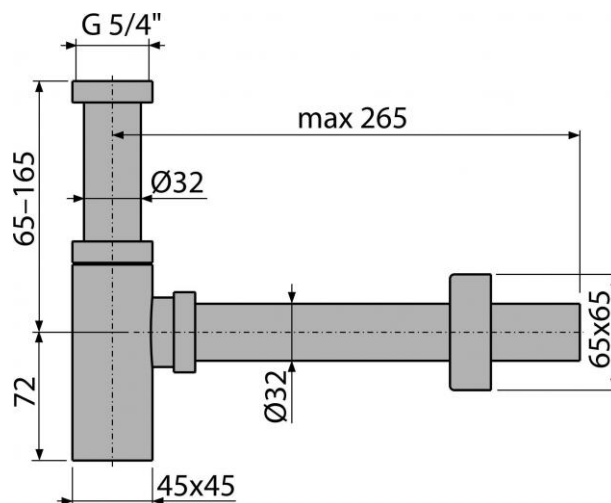

## A401

Sifon umyvadlový DN32 DESIGN celokovový, hranatý

### Vlastnosti:

- Napojení na odpadní trubku Ø32 mm
- Zvýšená odolnost proti poškrábání
- Materiál: mosaz s chromovou povrchovou úpravou

### Rozsah dodávky:

- Tělo sifonu
- Matice pro připojení umyvadlové výpusti 5/4"
- Rozeta kovová

### Technické parametry:

- Zápachová uzávěra 50 mm
- Průtok 30 l/min