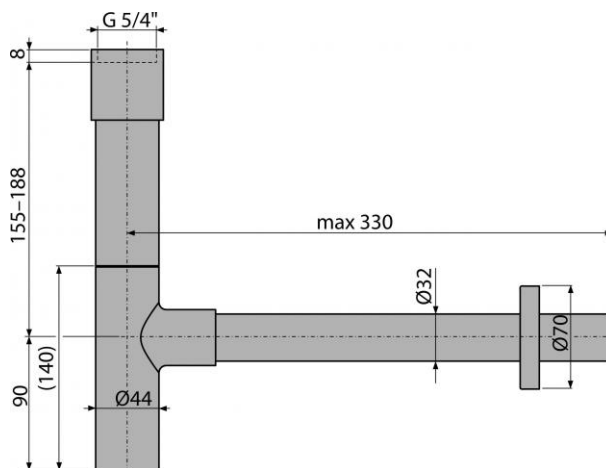

A402

Sifon umyvadlový DN32 DESIGN celokovový, masivní

Použití:

Pro umyvadlo

Vlastnosti:

- Napojení na odpadní trubku $\text{Ø}32$ mm
- Zvýšená odolnost proti poškrábání
- Materiál: mosaz s chromovou povrchovou úpravou

Normy:

ČSN EN 274

Rozsah dodávky:

- Tělo sifonu
- Matice pro připojení umyvadlové výpusti 5/4"
- Rozeta kovová

Objednací číslo:

Kód	EAN
A402	8595580507770

A402

Sifon umyvadlový DN32 DESIGN celokovový, masivní

Technické parametry:

- Zápachová uzávěra 50 mm
- Průtok 30 l/min

Záruka:

2/3 let

Hmotnost (kus)	1,4532 kg
Hmotnost (balení)	10,1724 kg
Hmotnost (paleta)	182,75 kg
Rozměr (kus)	345×75×185 mm
Rozměr (balení)	595×395×245 mm
Množství (balení)	7 ks
Množství (paleta)	252 ks