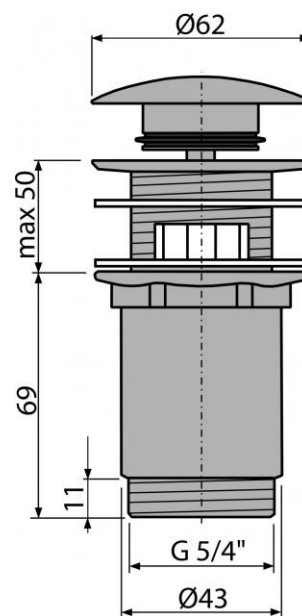

A392

Výpust umyvadlová CLICK/CLACK 5/4" celokovová s přepadem, velká zátka

Použití:

Pro umyvadla s přepadem

Vlastnosti:

- Závit pro připojení k umyvadlovému sifonu 5/4"
- Pochromování je odolné proti mechanickému poškození
- Dlouhá životnost mechanismu CLICK/CLACK
- Materiál: mosaz s chromovou povrchovou úpravou

Normy:

ČSN EN 274

Rozsah dodávky:

- Tělo výpusti
- Pochromovaná kovová zátka

Objednací číslo:

Kód	EAN
A392	8594045935394

A392

Výpust umyvadlová CLICK/CLACK 5/4" celokovová s přepadem, velká zátka

Technické parametry:

- Závit 5/4 "

Záruka:

2/3 let

Hmotnost (kus)	0,375 kg
Hmotnost (balení)	12,485 kg
Hmotnost (paleta)	369,58 kg
Rozměr (kus)	150×75×75 mm
Rozměr (balení)	390×240×300 mm
Množství (balení)	30 ks
Množství (paleta)	840 ks