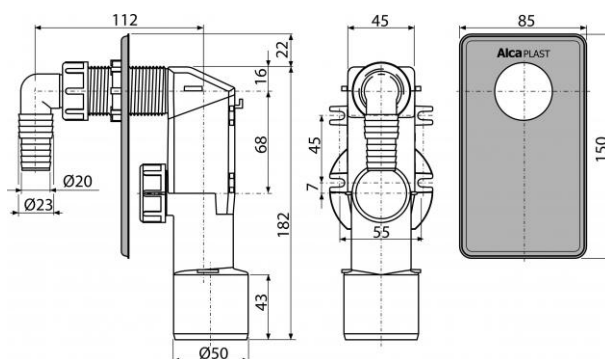

APS3

Sifon pračkový podomítkový, nerez

Použití:

Pro připojení pračky nebo myčky nádobí
Pro montáž pod omítku

Vlastnosti:

- Háčky pro lepší uchycení ke zdi
- Napojení na HT40/50
- Instalační zarážky pro připojení HT50
- Servisní otvor pro snadné čištění
- Materiál: polypropylen

Normy:

ČSN EN 274

Rozsah dodávky:

- Tělo sifonu
- Nerezová krytka
- Kolínko

Objednávací číslo:

Kód	EAN
APS3	8594045931259

APS3

Sifon pračkový podomítkový, nerez

Technické parametry:

- Zápachová uzávěra 50 mm
- Průtok 16,8 l/min
- Tepelný atest 95 °C

Záruka:

2/3 let

Hmotnost (kus)	0,1823 kg
Hmotnost (balení)	8,72 kg
Hmotnost (paleta)	266,064 kg
Rozměr (kus)	180×70×150 mm
Rozměr (balení)	590×240×390 mm
Množství (balení)	40 ks
Množství (paleta)	1120 ks