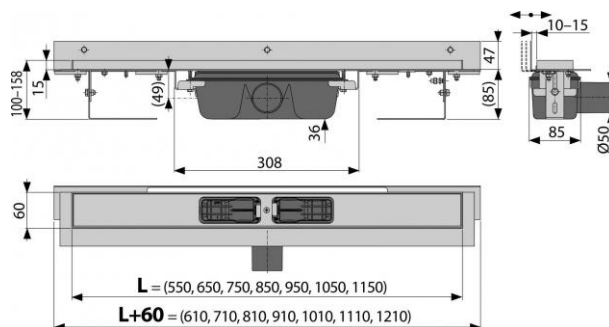

APZ4-850 Flexible

Podlahový žlab s okrajem pro perforovaný rošt a s nastavitelným límcem ke stěně

Použití:

- Pro použití uvnitř budov
- Pro odvodnění sprch v úrovni podlahy
- Pro osazení přímo ke stěně
- Pro perforované rošty
- Pro bezbariérový přístup

Vlastnosti:

- Podlahový žlab z nerezové oceli (zušlechtnění materiálu mořením a pasivací, elektrochemické přešetění)
- Nastavitelný vertikální izolační límec pro obklady o síle 6 - 12 mm
- Stavební výška od 85 mm
- Výškově stavitelný
- Sifon spojen se žlabem - 100% vodotěsnost
- Samolepicí páska pro kvalitní hydroizolaci
- Mechanicky čistitelný sifon až po odpadní trubku
- Límec a vpust jsou chráněny fólií, vanička polystyrenovou vložkou
- Vysoký průtok je umožněn díky dvěma komorám sifonu
- Uspadňuje spádování podlahy
- Kvalitnější a bezpečnější přechod izolace z podlahy na stěnu
- Možnost dokoupení kombinované zápachové uzávěry
- Záruka 25 let
- Materiál žlabu: nerezová ocel AISI 304, DIN 1.4301, ČSN 17240
- Materiál sifonu: polypropylen

Normy:

ČSN EN 1253

Rozsah dodávky:

- Žlab smontovaný se sifonem

APZ4-850 Flexible

Podlahový žlab s okrajem pro perforovaný rošt a s nastavitelným límcem ke stěně

Rozsah dodávky:

- Kotvící set: vrut Ø6x50 - 2 ks, hmoždinka Ø10 - 2 ks, vrut Ø4,2x38 - 3 ks, hmoždinka Ø8 - 3 ks
- Samolepicí hydroizolační páska
- Ochranná fólie límce žlabu a vtoku do sifonu
- Instalační kryt koryta
- Fixační materiál pro uchycení stavitelných noh: šroub M6x12 - 2 ks

Objednací číslo:

| Kód | EAN |
|----------|---------------|
| APZ4-850 | 8594045939989 |

Technické parametry:

- Zápachová uzávěra 50 mm
- Průtok 60-68,8 l/min
- Odolnost zápachové uzávěry proti tlaku 982 Pa
- Odpadní potrubí průměr 50 mm
- Minimální tloušťka betonu 85 mm
- Celková stavební výška 100-158 mm
- Posun límce 10-15 mm
- Třída zatížení K3 300 kg