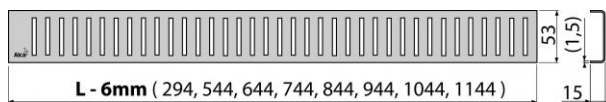

PURE-750L

Rošt pro liniový podlahový žlab, nerez-lesk

Použití:

Pro podlahové žlaby ALCA: APZ1, APZ101, APZ1001, APZ1101, APZ4, APZ104, APZ1004, APZ1104, APZ12

Vlastnosti:

- Povrch: nerez lesk
- Materiál: nerezová ocel AISI 304, DIN 1.4301, ČSN 17240

Normy:

ČSN EN 1253

Rozsah dodávky:

- Rošt
- Demontážní háček
- Plastová vymežovací opěrka

Objednací číslo:

Kód	EAN
PURE-750L	8594045932188

PURE-750L

Rošt pro líniový podlahový žlab, nerez-lesk

Technické parametry:

- Třída zatížení K3 300 kg

Záruka:

2/3 let

Hmotnost (kus)	0,667 kg
Hmotnost (balení)	- kg
Hmotnost (paleta)	- kg
Rozměr (kus)	790×20×55 mm
Rozměr (balení)	- mm
Množství (balení)	1 ks
Množství (paleta)	- ks