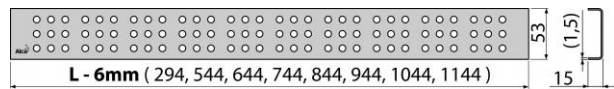

CUBE-750M

Rošt pro liniový podlahový žlab, nerez-mat

Použití:

Pro podlahové žlaby ALCA: APZ1, APZ101, APZ1001, APZ1101, APZ4, APZ104, APZ1004, APZ1104, APZ12

Vlastnosti:

- Povrch: nerez mat
- Materiál: nerezová ocel AISI 304, DIN 1.4301, ČSN 17240

Normy:

ČSN EN 1253

Rozsah dodávky:

- Rošt
- Demontážní háček
- Plastová vymežovací opěrka

Objednací číslo:

Kód	EAN
CUBE-750M	8594045932362

CUBE-750M

Rošt pro liniový podlahový žlab, nerez-mat

Technické parametry:

- Třída zatížení K3 300 kg

Záruka:

2/3 let

Hmotnost (kus)	0,71 kg
Hmotnost (balení)	- kg
Hmotnost (paleta)	- kg
Rozměr (kus)	790×20×55 mm
Rozměr (balení)	- mm
Množství (balení)	1 ks
Množství (paleta)	- ks