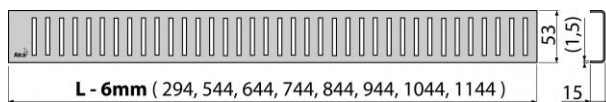

PURE-850L

Rošt pro liniový podlahový žlab, nerez-lesk

Použití:

Pro podlahové žlaby ALCA: APZ1, APZ101, APZ1001, APZ1101, APZ4, APZ104, APZ1004, APZ1104, APZ12

Vlastnosti:

- Povrch: nerez lesk
- Materiál: nerezová ocel AISI 304, DIN 1.4301, ČSN 17240

Normy:

ČSN EN 1253

Rozsah dodávky:

- Rošt
- Demontážní háček
- Plastová vymežovací opěrka

Objednací číslo:

Kód	EAN
PURE-850L	8594045932263

PURE-850L

Rošt pro líniový podlahový žlab, nerez-lesk

Technické parametry:

- Třída zatížení K3 300 kg

Záruka:

2/3 let

Hmotnost (kus)	0,7465 kg
Hmotnost (balení)	- kg
Hmotnost (paleta)	- kg
Rozměr (kus)	890×20×55 mm
Rozměr (balení)	- mm
Množství (balení)	1 ks
Množství (paleta)	- ks