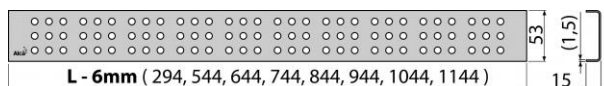

## CUBE-850M

Rošt pro liniový podlahový žlab, nerez-mat

### Záruka:

2/3 let

Hmotnost (kus)	0,7995 kg
Hmotnost (balení)	- kg
Hmotnost (paleta)	- kg
Rozměr (kus)	890×20×55 mm
Rozměr (balení)	- mm
Množství (balení)	1 ks
Množství (paleta)	- ks