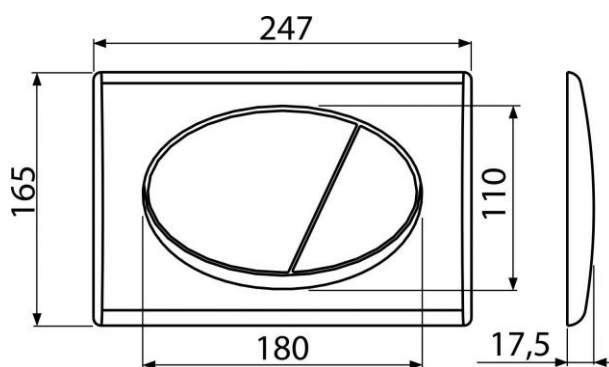

M70

Ovládací tlačítko pro předstěnové instalační systémy, bílá

Použití:

Pro předstěnové instalační systémy a WC nádrže pro zazdění

Vlastnosti:

- Dvoučinné mechanické splachování
- Kompatibilní pro všechny předstěnové instalační systémy a nádrže pro zazdění ALCAPLAST
- Povrchová úprava: bílá
- Materiál: plast

Rozsah dodávky:

- Tlačítko
- Upevňovací rámeček tlačítka
- Závitová úchytka rámečku tlačítka 2 ks

Objednací číslo:

Kód	EAN
M70	8594045936193