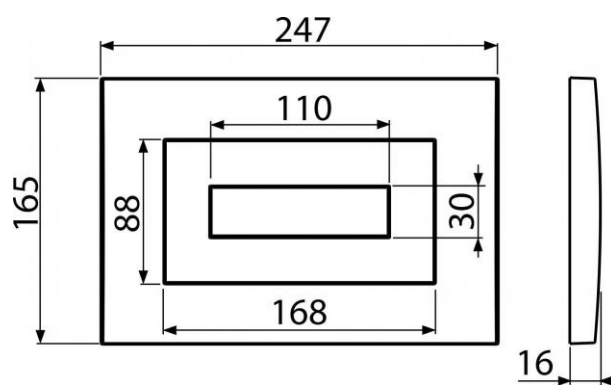

M471

Ovládací tlačítko pro předstěnové instalační systémy, chrom-lesk

Použití:

Pro předstěnové instalační systémy a WC nádrže pro zasdění

Vlastnosti:

- Dvoučinné mechanické splachování
- Kompatibilní pro všechny předstěnové instalační systémy a nádrže pro zasdění ALCAPLAST
- Povrchová úprava: chrom-lesk
- Materiál: plast

Rozsah dodávky:

- Tlačítko
- Upevňovací rámeček tlačítka
- Závitová úchytky rámečku tlačítka 2 ks

Objednací číslo:

Kód	EAN
M471	8594045938326