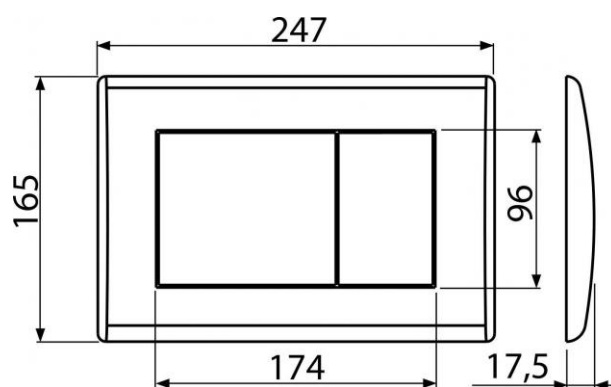

M271

Ovládací tlačítko pro předstěnové instalační systémy, chrom-lesk

Použití:

Pro předstěnové instalační systémy a WC nádrže pro zasdění

Vlastnosti:

- Dvoučinné mechanické splachování
- Kompatibilní pro všechny předstěnové instalační systémy a nádrže pro zasdění ALCAPLAST
- Povrchová úprava: chrom-lesk
- Materiál: plast

Rozsah dodávky:

- Tlačítko
- Upevňovací rámeček tlačítka
- Závitová úchytky rámečku tlačítka 2 ks

Objednací číslo:

Kód	EAN
M271	8594045938241