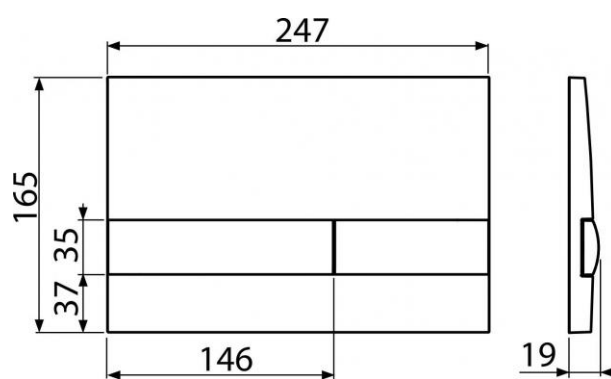

M1713

Ovládací tlačítko pro předstěnové instalační systémy, chrom-lesk/mat

Použití:

Pro předstěnové instalační systémy a WC nádrže pro zadržování

Vlastnosti:

- Možnost barevného kombinování základní desky a splachovacích tlačítek
- Dvoučinné mechanické splachování
- Kompatibilní pro všechny předstěnové instalační systémy a nádrže pro zadržování ALCAPLAST
- Povrchová úprava: chrom-lesk/mat
- Materiál: plast

Rozsah dodávky:

- Tlačítko
- Upevňovací rámeček tlačítka
- Závitová úchytka rámečku tlačítka 2 ks

Objednací číslo:

Kód	EAN
M1713	8595580532178