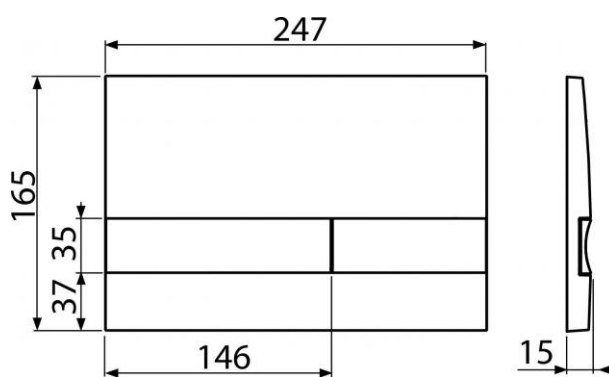

M1721

Ovládací tlačítko pro předstěnové instalační systémy, chrom-lesk

Použití:

Pro předstěnové instalační systémy a WC nádrže pro zazdění

Vlastnosti:

- Možnost barevného kombinování základní desky a splachovacích tlačítek
- Dvoučinné mechanické splachování
- Povrchová úprava: chrom-lesk
- Kompatibilní pro všechny předstěnové instalační systémy a nádrže pro zazdění Alcaplast
- Materiál: plast

Rozsah dodávky:

- Tlačítko
- Upevňovací rámeček tlačítka
- Závitová úchytka rámečku tlačítka 2 ks

Objednací číslo:

Kód	EAN
M1721	8595580531997