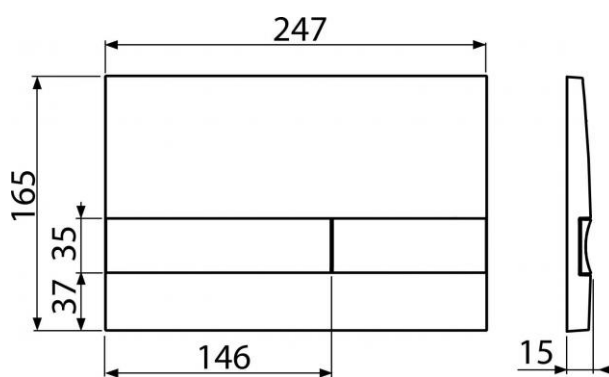

M1722

Ovládací tlačítko pro předstěnové instalační systémy, chrom-mat

Použití:

Pro předstěnové instalační systémy a WC nádrže pro zazdění

Vlastnosti:

- Možnost barevného kombinování základní desky a splachovacích tlačítek
- Dvoučinné mechanické splachování
- Kompatibilní pro všechny předstěnové instalační systémy a nádrže pro zazdění ALCAPLAST
- Povrchová úprava: chrom-mat
- Materiál: plast

Rozsah dodávky:

- Tlačítko
- Upevňovací rámeček tlačítka
- Závitová úchytky rámečku tlačítka 2 ks

Objednací číslo:

Kód	EAN
M1722	8595580532017