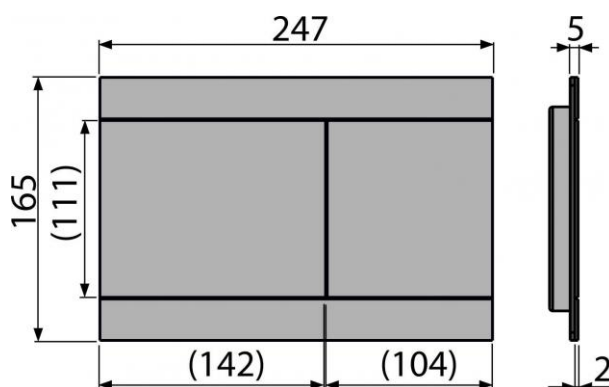

FUN

Ovládací tlačítko pro předstěnové instalační systémy, alunox-mat

Použití:

Pro předstěnové instalační systémy a WC nádrže pro zazdění

Vlastnosti:

- Mechanismus je plně integrován do stěny
- Tlačítko minimálně vystupuje nad obklad
- Dvoučinné mechanické splachování
- Kompatibilní pro všechny předstěnové instalační systémy a nádrže pro zazdění Alcaplast
- Údržba běžnými čistícími prostředky používanými v domácnosti na vodovodní armatury a koupelňové doplňky
- Odolné proti UV záření a vnějším vlivům
- Detailní zpracování laserovou technologií
- Povrchová úprava: alunox-mat, ANTI-FINGERPRINT s úpravou proti otiskům prstů
- Materiál: eloxovaný hliník

Rozsah dodávky:

- Tlačítko
- Upevňovací rámeček tlačítka
- Závitová úchytka rámečku tlačítka 2 ks
- Adaptační sada pro ovládací mechanismus vypouštěcího ventilu

Objednávací číslo:

Kód	EAN
FUN	8595580523534