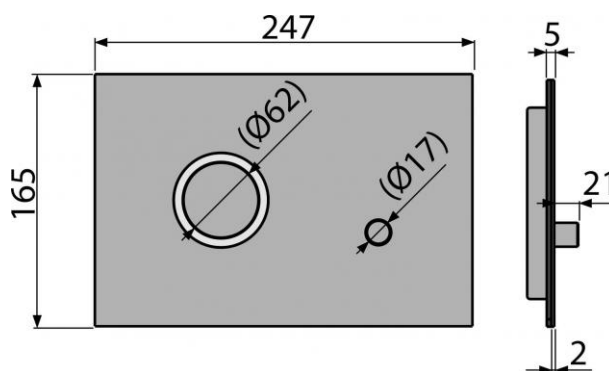

STING

Ovládací tlačítko pro předstěnové instalační systémy, alunox-mat/lesk

Použití:

Pro předstěnové instalační systémy a WC nádrže pro zasdění

Vlastnosti:

- Mechanismus je plně integrován do stěny
- Tlačítko minimálně vystupuje nad obklad
- Dvoučinné mechanické splachování
- Kompatibilní pro všechny předstěnové instalační systémy a nádrže pro zasdění Alcaplast
- Údržba běžnými čistícími prostředky používanými v domácnosti na vodovodní armatury a koupelňové doplňky
- Odolné proti UV záření a vnějším vlivům
- Detailní zpracování laserovou technologií
- Povrchová úprava: alunox-mat, ANTI-FINGERPRINT s úpravou proti otiskům prstů
- Materiál: eloxovaný hliník, ušlechtilá ocel

Rozsah dodávky:

- Tlačítko
- Upevňovací rámeček tlačítka
- Závitová úchytka rámečku tlačítka 2 ks
- Adaptační sada pro ovládací mechanismus vypouštěcího ventilu

Objednací číslo:

Kód	EAN
STING	8595580523688