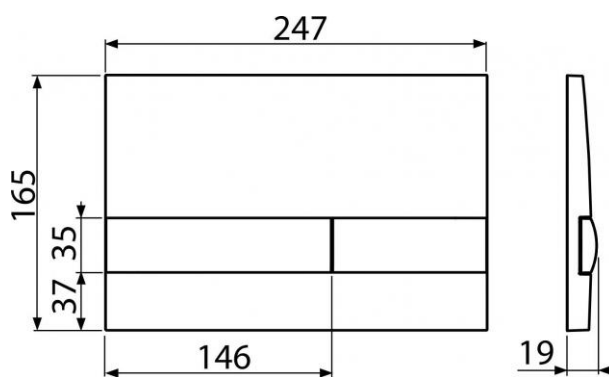

M1745

Ovládací tlačítko pro předstěnové instalační systémy, zlatá

Použití:

Pro předstěnové instalační systémy a WC nádrže pro zadržování

Vlastnosti:

- Možnost barevného kombinování základní desky a splachovacích tlačítek
- Dvoučinné mechanické splachování
- Kompatibilní pro všechny předstěnové instalační systémy a nádrže pro zadržování ALCAPLAST
- Povrchová úprava: zlatá
- Materiál: plast

Rozsah dodávky:

- Tlačítko
- Upevňovací rámeček tlačítka
- Závitová úchytka rámečku tlačítka 2 ks

Objednací číslo:

Kód	EAN
M1745	8595580532130