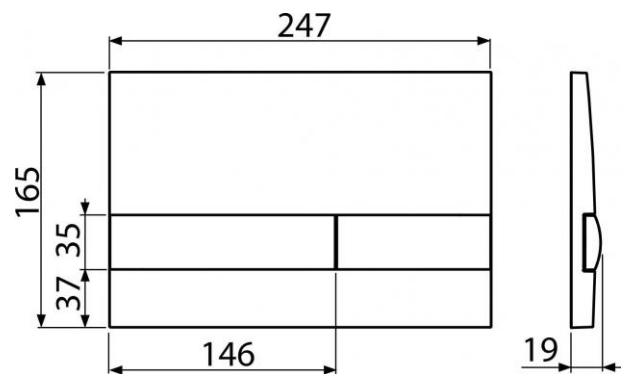

M1710-8

Ovládací tlačítko pro předstěnové instalační systémy, bílá/černá

Použití:

Pro předstěnové instalační systémy a WC nádrže pro zadržování

Vlastnosti:

- Možnost barevného kombinování základní desky a splachovacích tlačítek
- Dvoučinné mechanické splachování
- Kompatibilní pro všechny předstěnové instalační systémy a nádrže pro zadržování ALCAPLAST
- Povrchová úprava: bílá/černá
- Materiál: plast

Rozsah dodávky:

- Tlačítko
- Upevňovací rámeček tlačítka
- Závitová úchytka rámečku tlačítka 2 ks

Objednací číslo:

Kód	EAN
M1710-8	8595580532192