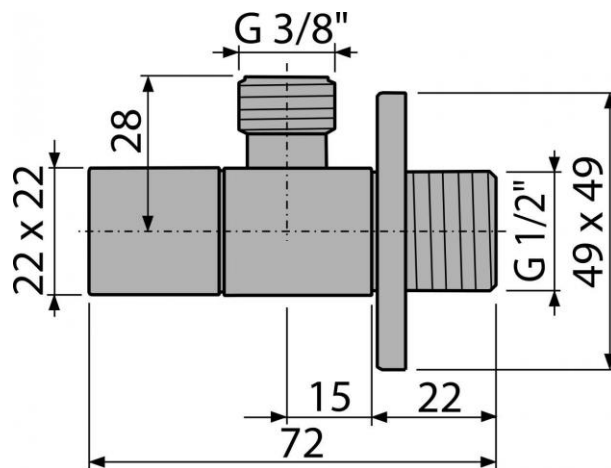

## ARV002

Ventil rohový 1/2"x3/8", hranatý

### Použití:

Pro montáž na omítku  
Pro připojení stojánkových vodovodních baterií

### Technické parametry:

- Závít 6/4 "
- Přípojka na hadici 17-23 mm

### Záruka:

2/3 let

Hmotnost (kus)	0,1692 kg
Hmotnost (balení)	12,744 kg
Hmotnost (paleta)	386,832 kg
Rozměr (kus)	80×40×60 mm
Rozměr (balení)	390×240×300 mm
Množství (balení)	72 ks
Množství (paleta)	2016 ks