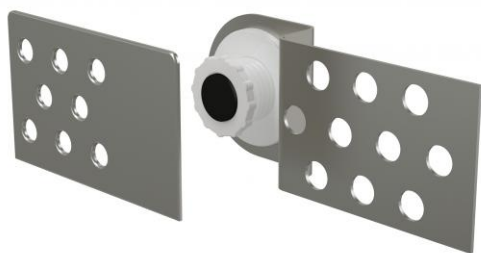

AVD004

Magnetická vanová dvířka (pod obklady) výškově stavitelná

Použití:

Pro zakrytí servisního otvoru

Vlastnosti:

- Kovová vanová dvířka pod obklady
- Vanová dvířka se stávají součástí obkladu a jsou výškově stavitelná
- Materiál: kov

Rozsah dodávky:

- Spodní část s magnetem
- Vrchní část na přilepení obkladu

Objednací číslo:

Kód	EAN
AVD004	8594045930559

AVD004

Magnetická vanová dvířka (pod obklady) výškově stavitelná

Technické parametry:

- Nosnost 1 ks magnetu 1 kg

Záruka:

2/2 let

Hmotnost (kus)	0,142 kg
Hmotnost (balení)	15,0 kg
Hmotnost (paleta)	– kg
Rozměr (kus)	84×15×32 mm
Rozměr (balení)	770×260×260 mm
Množství (balení)	100 ks
Množství (paleta)	– ks