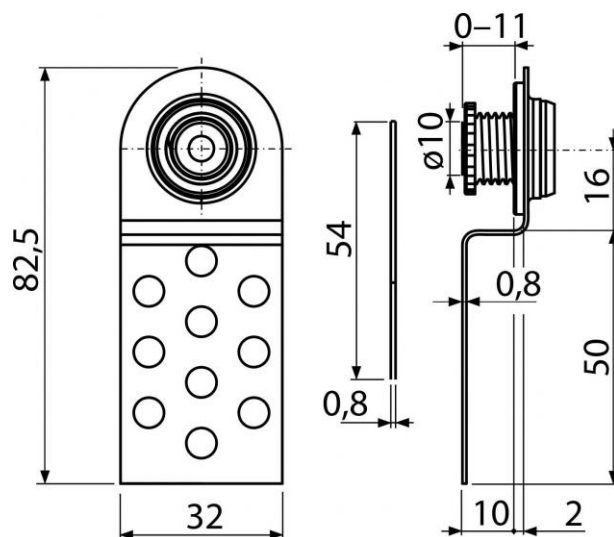

AVD004

Magnetická vanová dvířka (pod obklady) výškově stavitelná

Použití:

Pro zakrytí servisního otvoru

Vlastnosti:

- Kovová vanová dvířka pod obklady
- Vanová dvířka se stávají součástí obkladu a jsou výškově stavitelná
- Materiál: kov

Rozsah dodávky:

- Spodní část s magnetem
- Vrchní část na přilepení obkladu

Objednací číslo:

Kód	EAN
AVD004	8594045930559

AVD004

Magnetická vanová dvířka (pod obklady) výškově stavitelná

Technické parametry:

- Nosnost 1 ks magnetu 1 kg

Záruka:

2/2 let

Hmotnost (kus)	0,142 kg
Hmotnost (balení)	15,0 kg
Hmotnost (paleta)	– kg
Rozměr (kus)	84×15×32 mm
Rozměr (balení)	770×260×260 mm
Množství (balení)	100 ks
Množství (paleta)	– ks