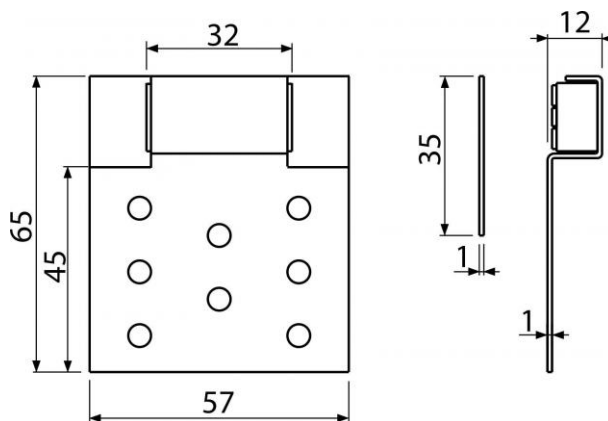

AVD005

Magnetická vanová dvířka (pod obklady) basic

Použití:

Pro zakrytí servisního otvoru

Vlastnosti:

- Kovová vanová dvířka pod obklady
- Vanová dvířka se stávají součástí obkladu
- Materiál: kov

Rozsah dodávky:

- Spodní část s magnetem
- Vrchní část na přilepení obkladu

Objednací číslo:

Kód	EAN
AVD005	8594045930566

AVD005

Magnetická vanová dvířka (pod obklady) basic

Technické parametry:

- Nosnost 1 ks magnetu 1 kg

Záruka:

2/2 let

Hmotnost (kus)	0,18 kg
Hmotnost (balení)	18,9 kg
Hmotnost (paleta)	– kg
Rozměr (kus)	65×14×57 mm
Rozměr (balení)	750×260×200 mm
Množství (balení)	100 ks
Množství (paleta)	– ks