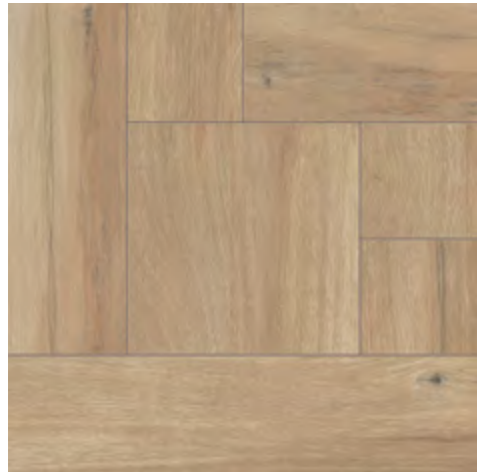

# MATRIX

effetto legno

pavimento  
in gres porcellanato smaltato  
glazed porcelain floor tile  
sol en grès cérame émaillé

**62x62** 24"x24"  
naturale natural brut

**60x60** 24"x24"  
rettificato rectified rectifié

**MTX003** € 44,00 mq ■  
Matrix Sbiancato PEI IV  
62x62 5 

**MTX013** € 56,00 mq ■  
Matrix Sbiancato PEI IV  
60x60 RTT 5 

**MTX002** € 44,00 mq ■  
Matrix Grigio PEI IV  
62x62 5 

**MTX012** € 56,00 mq ■  
Matrix Grigio PEI IV  
60x60 RTT 5 