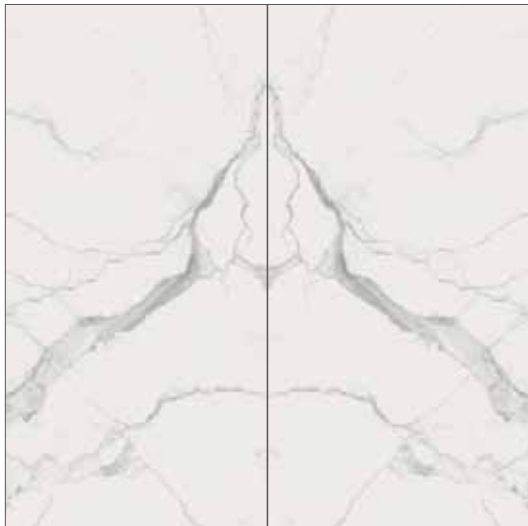

i classici di rex - statuario

gres porcellanato colorato in massa - coloured body porcelain stoneware - grès cérame colore dans la masse - durchgefärbte feinsteinzeug
gres porcelánico coloreado en masa - керамогранит, окращенный по всей толщине
Squadrato - Squared - Equarri - Rektifiziert - Escuadrado - обтесанный

6 mm 1/4"

Spessore
Thickness
Épaisseur
Dicke
Espesor
Толщина

STATUARIO

OPEN BOOK SOFT A+B 320x320 (125^{3/4}"x125^{3/4}") (9000160)

OPEN BOOK GLOSSY A+B 320x320 (125^{3/4}"x125^{3/4}") (9000161)

160x320 (62^{7/8}"x125^{3/4}")
OPEN BOOK A SOFT
OPEN BOOK A GLOSSY

160x320 (62^{7/8}"x125^{3/4}")
OPEN BOOK B SOFT
OPEN BOOK B GLOSSY

Es. posa C