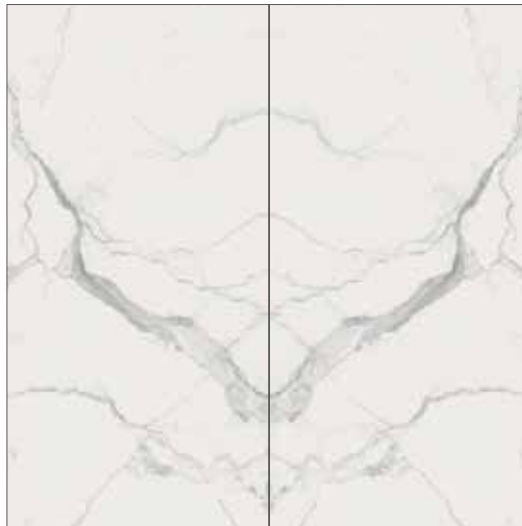

i classici di rex - statuario

gres porcellanato colorato in massa - coloured body porcelain stoneware - grès cérame colore dans la masse - durchgefärbte feinsteinzeug
gres porcelánico coloreado en masa - керамогранит, окращенный по всей толщине
Squadrato - Squared - Equarri - Rektifiziert - Escuadrado - обтесанный

6 mm 1/4"

Spessore
Thickness
Épaisseur
Dicke
Espesor
Толщина

STATUARIO

OPEN BOOK SOFT A+B 320x320 (125^{3/4}"x125^{3/4}") (9000160)

OPEN BOOK GLOSSY A+B 320x320 (125^{3/4}"x125^{3/4}") (9000161)

160x320 (62^{7/8}"x125^{3/4}")
OPEN BOOK A SOFT
OPEN BOOK A GLOSSY

160x320 (62^{7/8}"x125^{3/4}")
OPEN BOOK B SOFT
OPEN BOOK B GLOSSY

Es. posa B