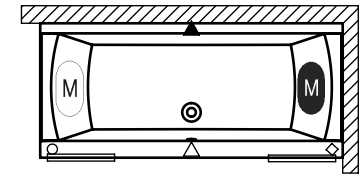

Left type

Motor of single system (Hydro or Aero) or hydro motor in double system (Hydro/Aero)

Motor jednoduchého systému (Hydro nebo Aero) nebo motor hydro v kombinovaném systému (Hydro/Aero)

Motor aero in double system (Hydro/Aero)

Motor aero v kombinovaném systému (Hydro/Aero)

Electronic control/Elektronické ovládání

LCD electronic control/LCD elektronické ovládání

Pneumatic control (combination of pneumatic control and cleanpool is not possible)
Mechanické ovládání (kombinace mechanického ovládání a čištění není možná)

Cleanpool (combination of pneumatic control and cleanpool is not possible)

Special attachment of Cleanpool – see drawing Z0101009

Čištění (kombinace mechanického ovládání a čištění není možná)

Speciální připojení Cleanpoolu – viz výkres Z0101009

Inspection hatches / Servisní otvor

HEATER / PŘÍHŘEV

Possible / Lze

Julia 180x80

RIHO