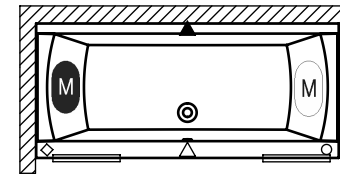

Standard type