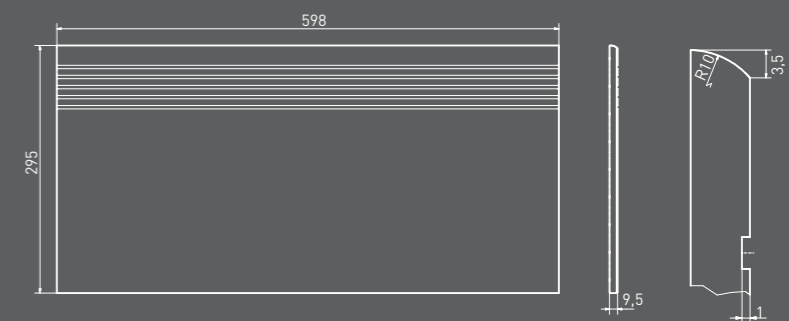

bordura | **TANVB... / TALVB...** | 598x45x9,5 mm
 floor tile listel | **TANVB... / TALVB...** | 598x45x9,5 mm

schodovka | **TCNSE... / TCLSE...** | 295x598x9,5 mm
 step tile | **TCNSE... / TCLSE...** | 295x598x9,5 mm

sokl | **TSNS4... / TSLS4...** | 598x95x9,5 mm
 skirting plinth | **TSNS4... / TSLS4...** | 598x95x9,5 mm

Logistická data | Logistic information

cm	mm	Výrobek Product	ks/m ²	kg/m ²	m ²	kg	brutto kg			
30x60	298x598x9,5	dlaždice floor tile	6	5,6	1,08	40	43,20	24,5	22,7	1011
60x60	598x598x9,5	dlaždice floor tile	3	2,8	1,08	28	30,24	24,5	22,7	712
60x4,5	598x45x9,5	bordura floor tile listel	12	3,7	0,32	-	-	7,35	22,7	-
30x60	295x598x9,5	schodovka step tile	6	5,6	1,08	40	43,20	24,5	22,7	1011
60x9,5	598x95x9,5	sokl skirting plinth	13	17,5	0,74	-	-	16,8	22,7	-