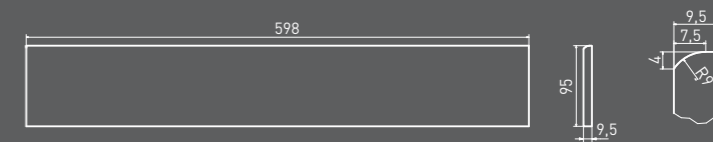

sokl | **TSNS4... / TSLS4...** | 598x95x9,5 mm
skirting plinth | **TSNS4... / TSLS4...** | 598x95x9,5 mm

Logistická data | Logistic information

cm	mm	Výrobek | Product	ks/m²	kg/m²	m²	kg	brutto kg			
30x60	298x598x9,5	dlaždice | floor tile	6	5,6	1,08	40	43,20	24,5	22,7	1011
60x60	598x598x9,5	dlaždice | floor tile	3	2,8	1,08	28	30,24	24,5	22,7	712
60x4,5	598x45x9,5	bordura | floor tile listel	12	3,7	0,32	-	-	7,35	22,7	-
30x60	295x598x9,5	schodovka | step tile	6	5,6	1,08	40	43,20	24,5	22,7	1011
60x9,5	598x95x9,5	sokl | skirting plinth	13	17,5	0,74	-	-	16,8	22,7	-