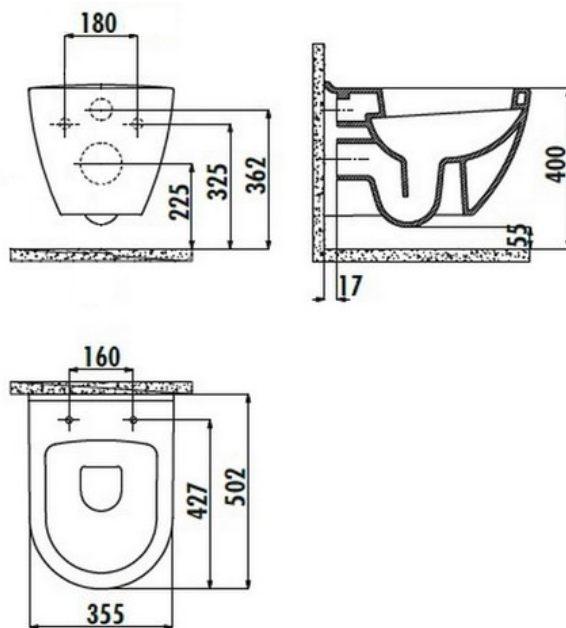

Kód výrobku: **BZR503**

Závěsný klozet

Elba Smart záchodová mísa závěsná se zabudovanou zápachovou závěrou

Určení: pro instalaci se skrytou splachovací nádrží o kapacitě 6/3 l

Instalace: s modulem do příčky na zeď nebo do sádkkartonu

Nezbytné (samostatná objednávka): sedátko Slim Soft-close (BZR504)

Volitelné (samostatná objednávka): montážní sada pro napojení WC k předstěnovému modulu (doporučení BDPX9), zvukoizolační podložka mezi zeď a WC (doporučení ZL0628)

Barva: bílá

Další detaily o produktu:

| | |
|---------------------|------------------------------------------|
| Typ instalace: | závěsný |
| Odpad: | zadní vodorovný |
| Splachovací systém: | hluboké splachování |
| Oplachovací kruh: | uzavřený |
| Certifikace: | DIN EN 997 - CL1 - 4 - A; CF-BP-CA-LR-DA |
| Hmotnost (netto): | 23,4 kg |
| Výška: | 345 mm |
| Šířka: | 355 mm |
| Hloubka: | 502 mm |