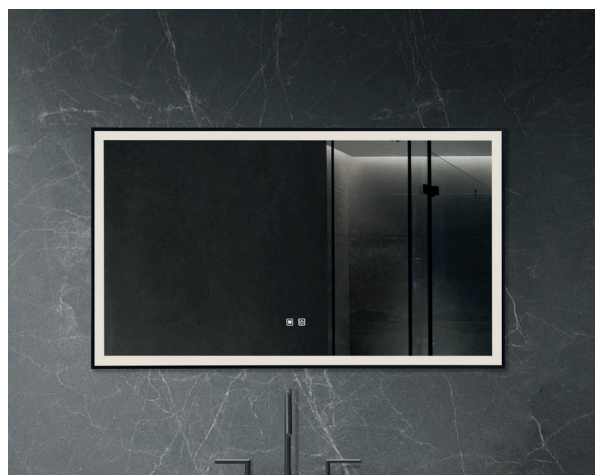

AGO Zrcadlo **Tenerife** s LED osvětlením, hliníkový rám v černé barvě

Funkce stmívání světla, vyhřívání proti zamlžení
Dotykové ovládání
Životnost LED až 50 000 h
Síla skla: 5 mm
Tloušťka zrcadla: 35 mm
Barva osvětlení: 4 000 K
Ochrana IP44

60x80 cm	BCH1D1A3	6 823 Kč
80x70 cm	BCH1D1A2	7 259 Kč
100x70 cm	BCH1D1A5	8 301 Kč
120x70 cm	BCH1D1A4	9 391 Kč