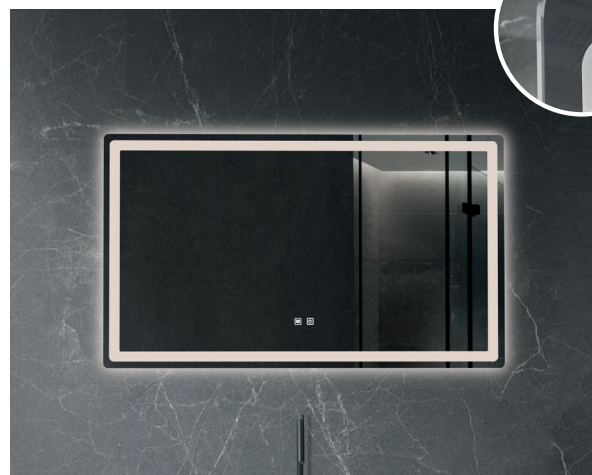

AGO Bezrámové zrcadlo **Madagascar** s LED osvětlením

Funkce stmívání světla, vyhřívání proti zamlžení
Dotykové ovládání
Životnost LED až 50 000 h
Síla skla: 5 mm
Tloušťka zrcadla: 30 mm
Barva osvětlení: 4 000 K
Ochrana IP44

60x80 cm	BCH1E1A3	6 486 Kč
80x70 cm	BCH1E1A2	7 259 Kč
100x70 cm	BCH1E1A5	7 885 Kč
120x70 cm	BCH1E1A4	9 218 Kč

LED osvětlení (zap/vyp)
Podržení nastavení intenzity světla

Vyhřívání (zap/vyp)