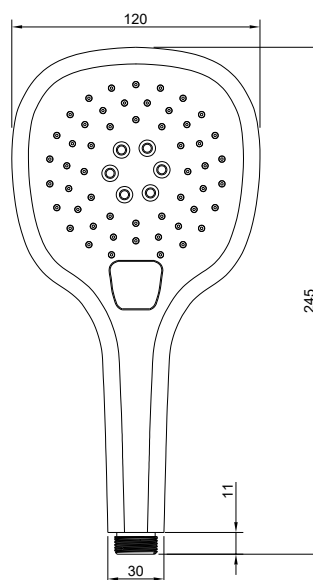

Objednací kód /
Order code: BCI2F1A1/02

RUČNÍ SPRCHA, 3 JET, NEREZ
HAND SHOWER, 3 JET, STAINLESS STEEL

ZÁKLADNÍ INFORMACE / BASIC INFORMATION

Značka / Brand: La Futura

VLASTNOSTI / FEATURES

Povrchová úprava / Finish: Nerez / Stainless steel

Použití / Use: Pro vany / For baths,
Pro sprchy / For showers

Hmotnost (ks) / Weight (piece): 217 g

OSTATNÍ INFORMACE / OTHERS INFORMATION

Záruka / Warranty: 2 roky / 2 years

TECHNICKÉ PARAMETRY / TECHNICAL SPECIFICATIONS

Materiál / Material: ABS

3 druhy proudů / 3 spray type

Pohodlná volba proudu stiskem tlačítka /
Convenient spray selection via button

Maximální průtokové množství při 3 barech / Maximum flow rate
at 3 bar: 10 l/min

Minimální průtokový tlak / Minimum flow pressure: 0,5 bar

Spojovací závit / Connection thread: G 1/2

Vhodné pro průtokové ohřivače / Suitable for continuous flow
water heaters

Objednací kód /
Order code: BCI2F1A1/02