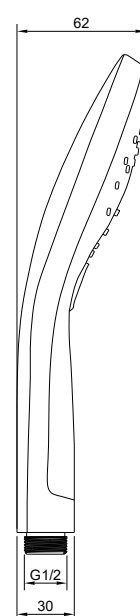

Objednací kód /
Order code: BCI2F1A1/02

RUČNÍ SPRCHA, 3 JET, NEREZ
HAND SHOWER, 3 JET, STAINLESS STEEL

ZÁKLADNÍ INFORMACE / BASIC INFORMATION

Značka / Brand: La Futura

VLASTNOSTI / FEATURES

Povrchová úprava / Finish: Nerez / Stainless steel

Použití / Use: Pro vany / For baths,
Pro sprchy / For showers

Hmotnost (ks) / Weight (piece): 217 g

OSTATNÍ INFORMACE / OTHERS INFORMATION

Záruka / Warranty: 2 roky / 2 years

TECHNICKÉ PARAMETRY / TECHNICAL SPECIFICATIONS

Materiál / Material: ABS

3 druhy proudů / 3 spray type

Pohodlná volba proudu stiskem tlačítka /
Convenient spray selection via button

Maximální průtokové množství při 3 barech / Maximum flow rate
at 3 bar: 10 l/min